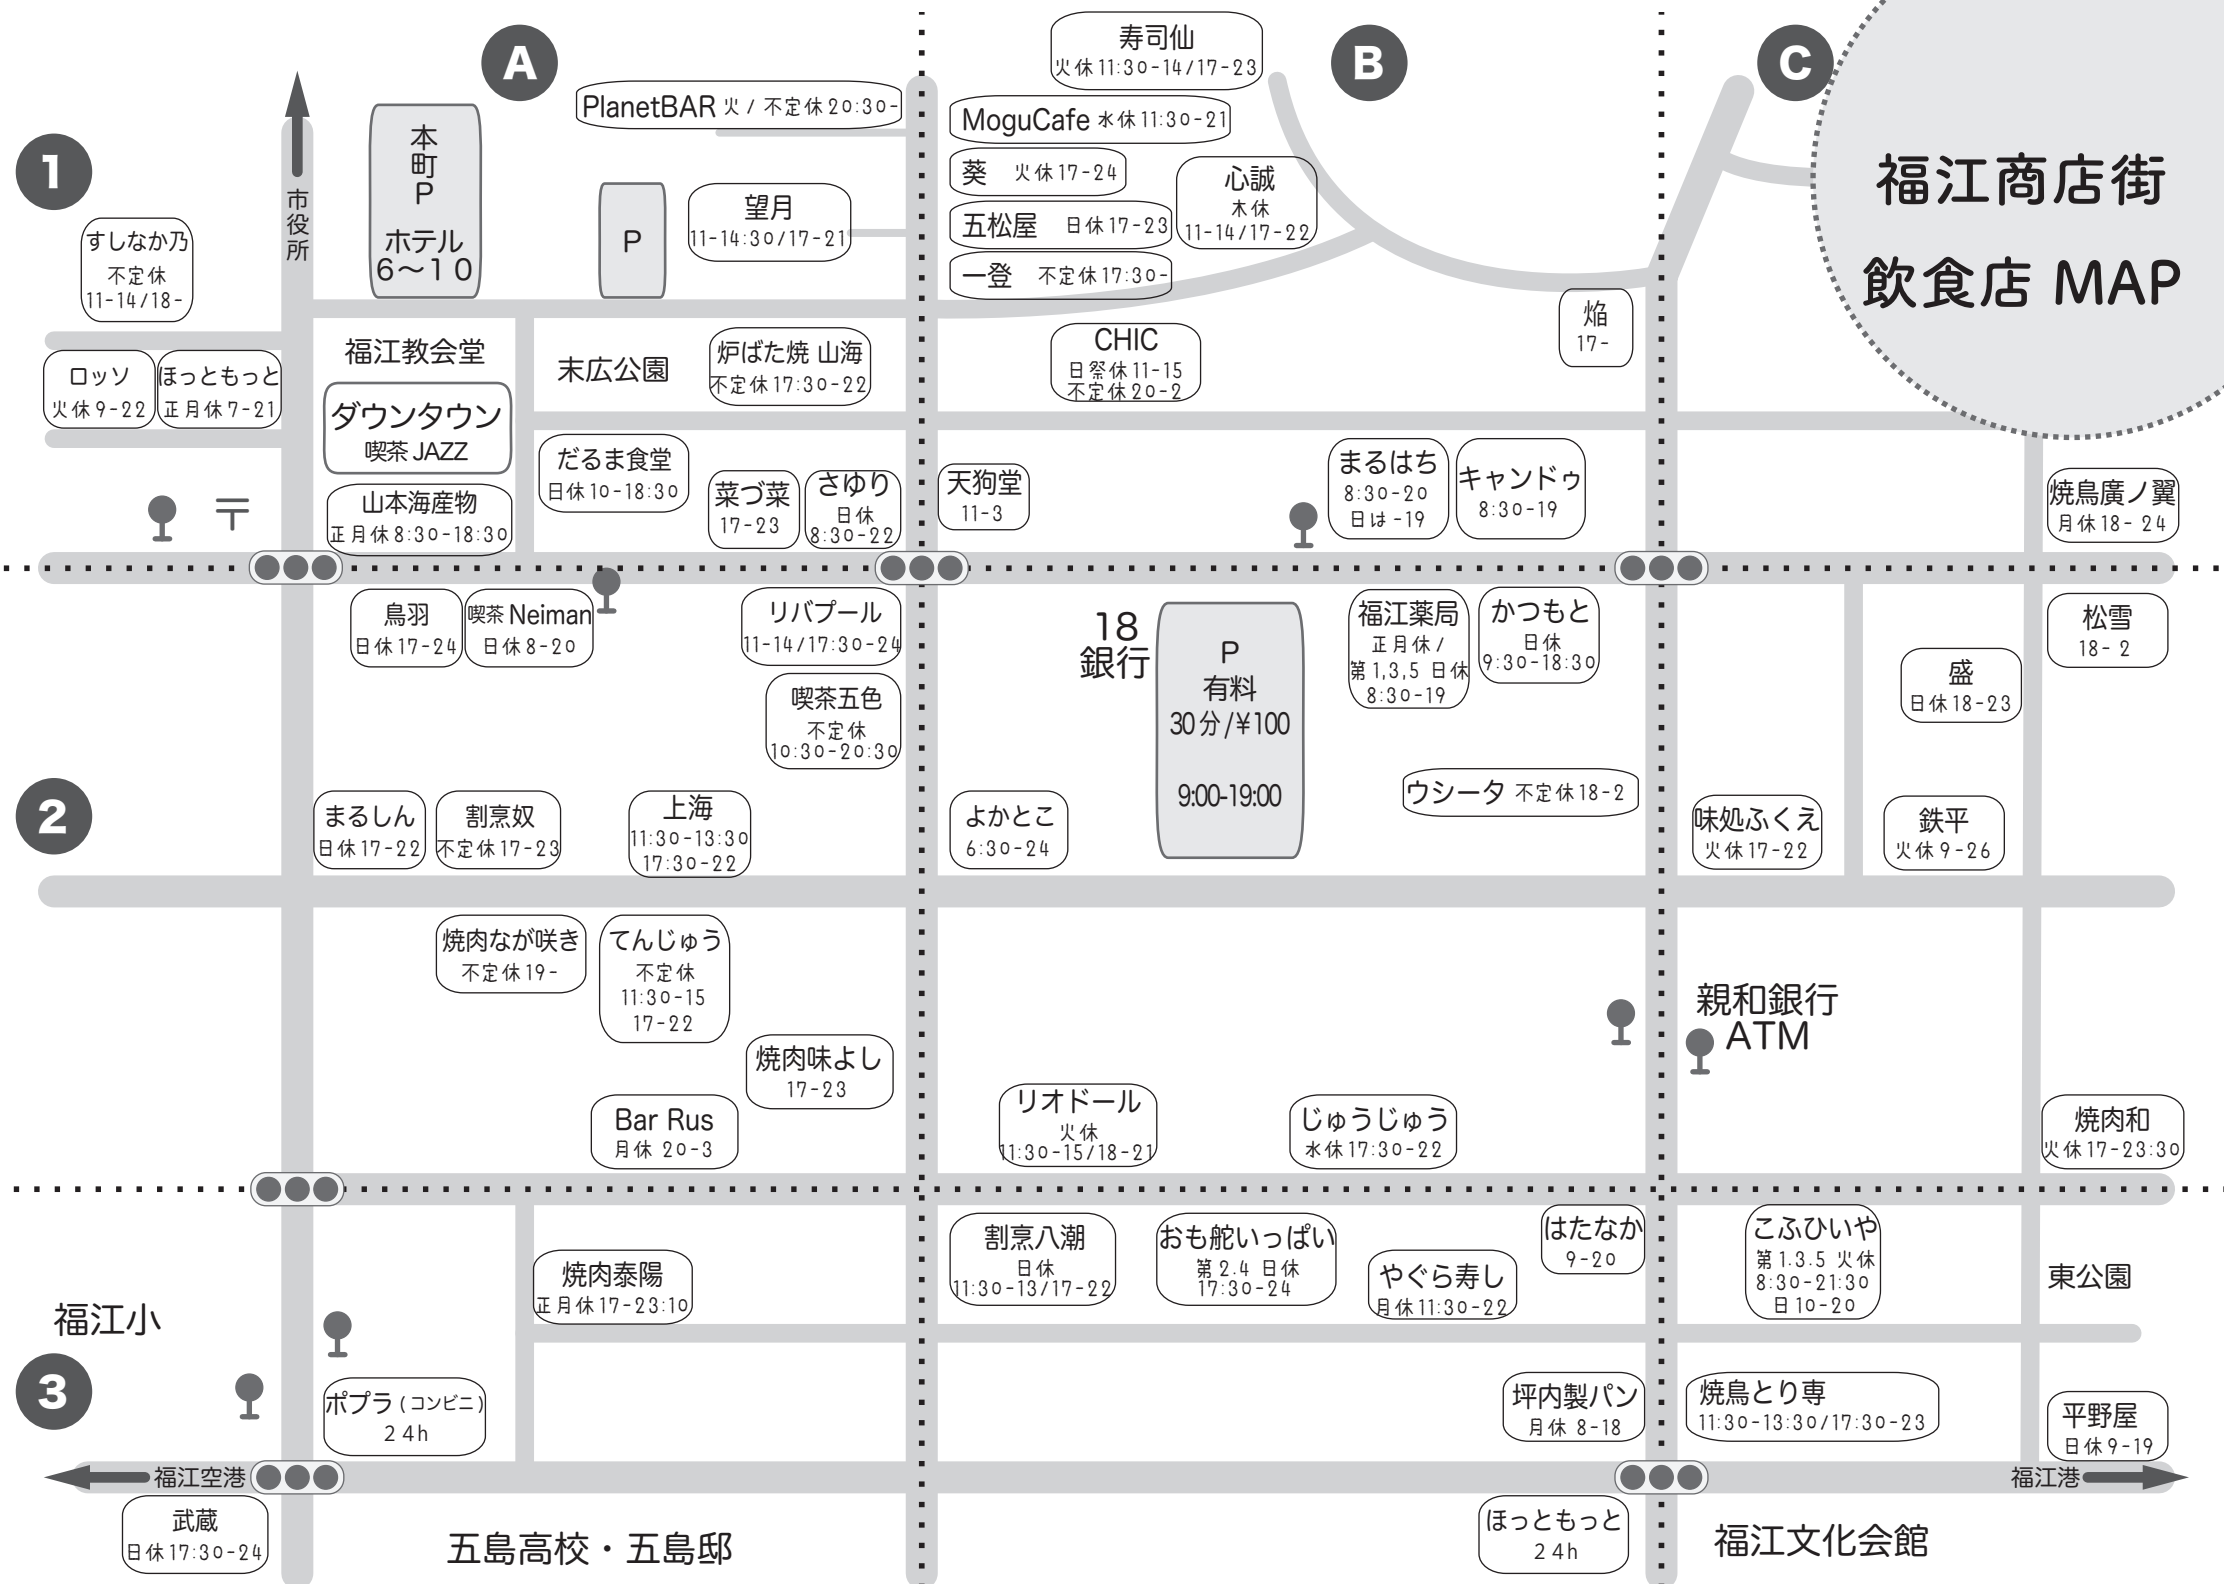

福江商店街 飲食店 MAP

店舗連絡先

市外局番 0959

ホテルダウントウン	74-3939
-----------	---------

↓地図番号

A1	さゆり	72-2674	喫茶店・レストラン
	炉ばた焼 山海	72-6993	居酒屋・焼鳥
	菜づ菜	72-5368	小料理
	寿司 なか乃	72-1397	寿司・割烹
	だるま食堂	72-3622	食堂・その他
	PlanetBAR	72-3775	バー
	ほっともっと(教会前)	72-8191	食堂・その他
	望月レストラン	72-3370	喫茶店・レストラン
	山本海産物	72-2826	お土産
ロッソ	74-5720	喫茶店・レストラン	

A2	味よし	72-7608	焼肉
	割烹 奴	72-3539	寿司・割烹
	五色	74-3358	喫茶店・レストラン
	上海	72-6155	中華料理
	お好み焼き てんじゅう	72-2376	お好み焼き
	鳥羽	72-7957	居酒屋・焼鳥
	ダイニングなが咲き	090-8297-3762	ホルモン焼き
	喫茶Neiman	72-5332	喫茶店・レストラン
	BarRus	72-6911	バー
	焼く鳥 まるしん	74-1770	焼き鳥
リバプール	72-2395	居酒屋・焼鳥	

A3	泰陽	72-7687	焼肉
	武蔵	72-7928	居酒屋・焼鳥

B1	葵	74-1631	一品料理
	一登	74-6050	旬鮮喰間
	キャンドゥ	72-3001	食料品店・ショップ
	五松屋	74-5667	小料理
	寿司 仙	72-5950	寿司
	CHIC (シック)	72-6941	食堂・その他
	いけす割烹 心誠	74-3552	寿司・割烹
	天狗党(ラーメン)	72-7870	食堂・その他
	焔 (ほむら)	74-1008	居食屋
	食彩館 まるはち	74-3908	食料品店・ショップ
Mogu Café (モグカフェ)	72-2214	喫茶店	

B2	かつもと	72-2041	お土産・ケーキ
	じゅうじゅう	72-1878	焼肉
	トラットリア ウシータ	74-1101	イタリアン
	福江薬局	72-2733	薬局
	よかところ(Yocca Tocco)	76-3306	バイキング
	リオドール(ディナー/要予約)	72-5522	フランス料理

B3	おも舵いっばい	72-8884	居酒屋・焼鳥
	割烹 八潮	72-6188	寿司・割烹
	坪内製パン	72-2070	パン
	観光ビル はたなか	72-3346	お土産・ケーキ
	ほっともっと(池田町店)	74-5944	食堂・その他
やぐら寿司	72-4980	寿司・割烹	